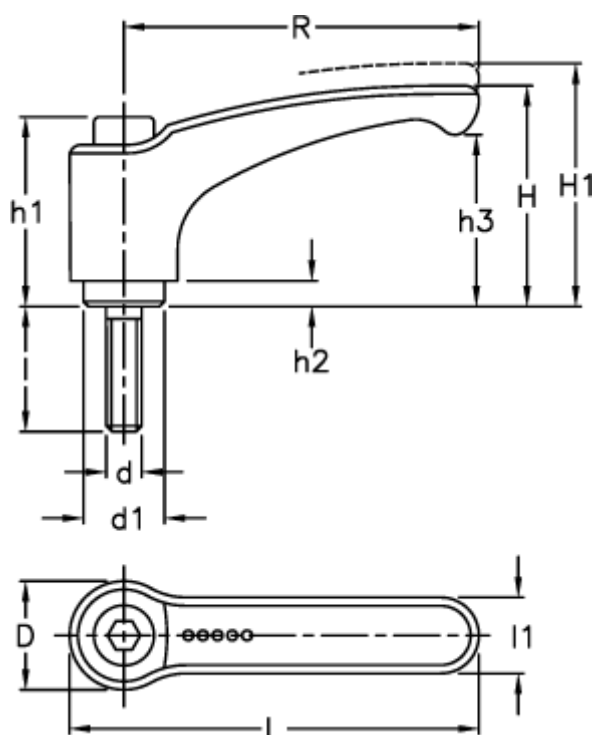

Varenummer: 2305238355  
 Beskrivelse: E+G Indstilleligt spændegreb  
 ERZ.63 p-M8x20

## Mål

Antal tænder = 24		h3 = 30.0
D = 19.0		l = 20
d1 = 13.5		L = 73.5
d 6g = M8		l1 = 13.5
H = 38.5		R = 63
h1 = 31.0		
H1 = 42.0		
h2 = 3.5		